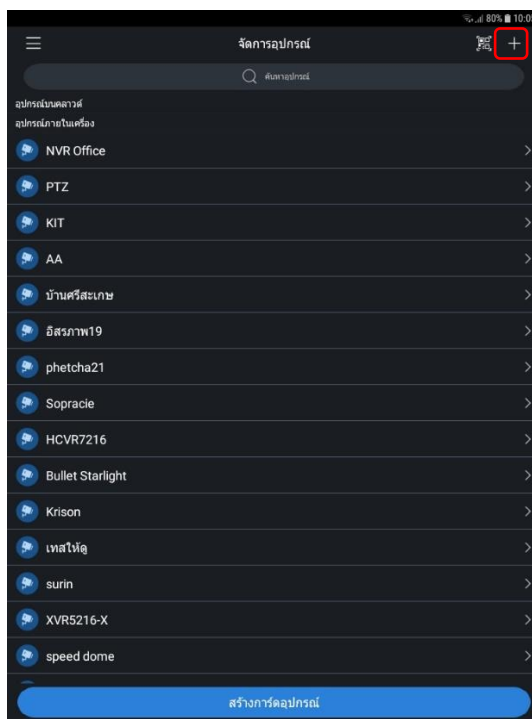

คู่มือการใช้งาน Application gDmss Plus

ขั้นตอนการเปิดเครื่องบันทึก

ขั้นตอนการเล่นย้อนหลัง

ขั้นตอนการบันทึกวิดีโอลงโทรศัพท์มือถือ